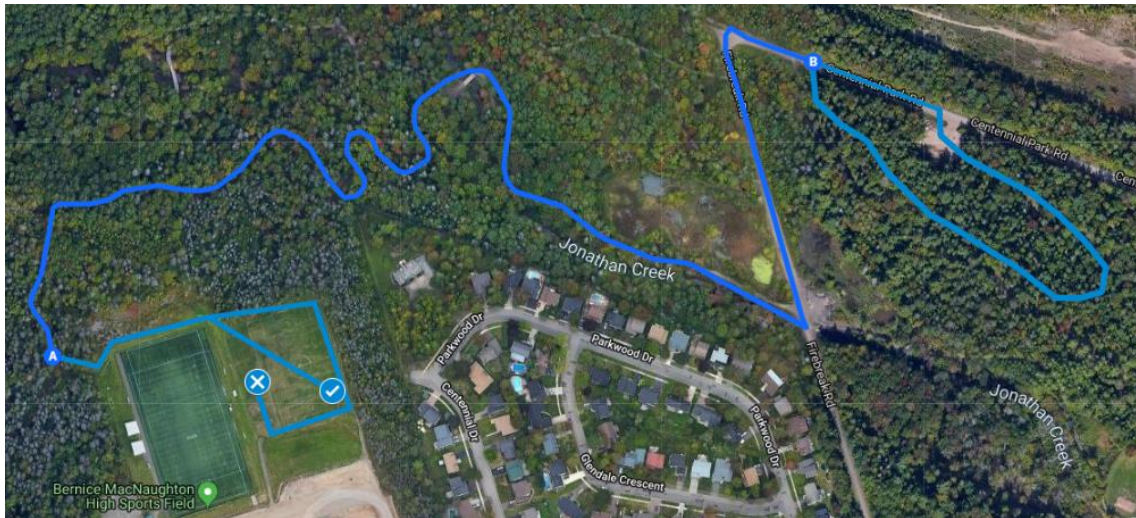

Boys and girls will race together/Les garçons et filles courront ensemble.

3 Km Route Map (Start at Blue Marker, 3 Laps.

At end of 3rd lap run 1 lap of soccer field. End at Red Marker)

3 Km plan de route (début au marqueur bleu, 3 tours. À la fin du 3^{ième} tour, courir 1 tour du terrain de soccer. Fini au marqueur rouge).

4 Km Route Map /4 Km plan de route

5 Km Route Map (2 laps) / 5 Km plan de route (2 tours)