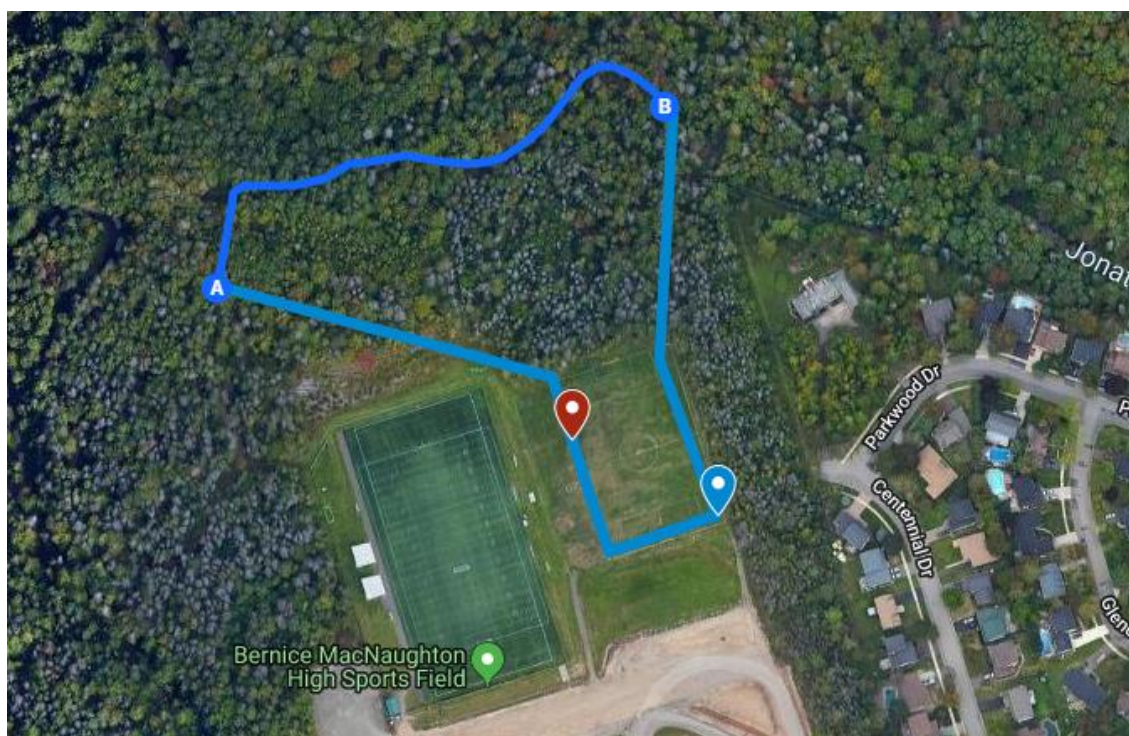

Bernice MacNaughton's Centipede Race

La course de centipèdes de Bernice MacNaughton

September 30, 2023 / 30 septembre, 2023

Organized by/Organisé par:
Bernice MacNaughton High School
Location/Lieu: École secondaire Bernice MacNaughton High School
999 boul. St. George Blvd.
Moncton, NB
Park in parking lot behind school / Stationnement derrière l'école
Meet Director / Directeur de la rencontre John Bryden
john.bryden@nbed.nb.ca 856-3469 / 380-9801

Boys and girls will race together/Les garçons et filles courront ensemble.

3 Km Route Map (Start at Blue Marker, 3 Laps.

At end of 3rd lap run 1 lap of soccer field. End at Red Marker)

3 Km plan de route (début au marqueur bleu, 3 tours. À la fin du 3^{ième} tour, courir 1 tour du terrain de soccer. Fini au marqueur rouge).

4 Km Route Map /4 Km plan de route

5 Km Route Map (2 laps) / 5 Km plan de route (2 tours)